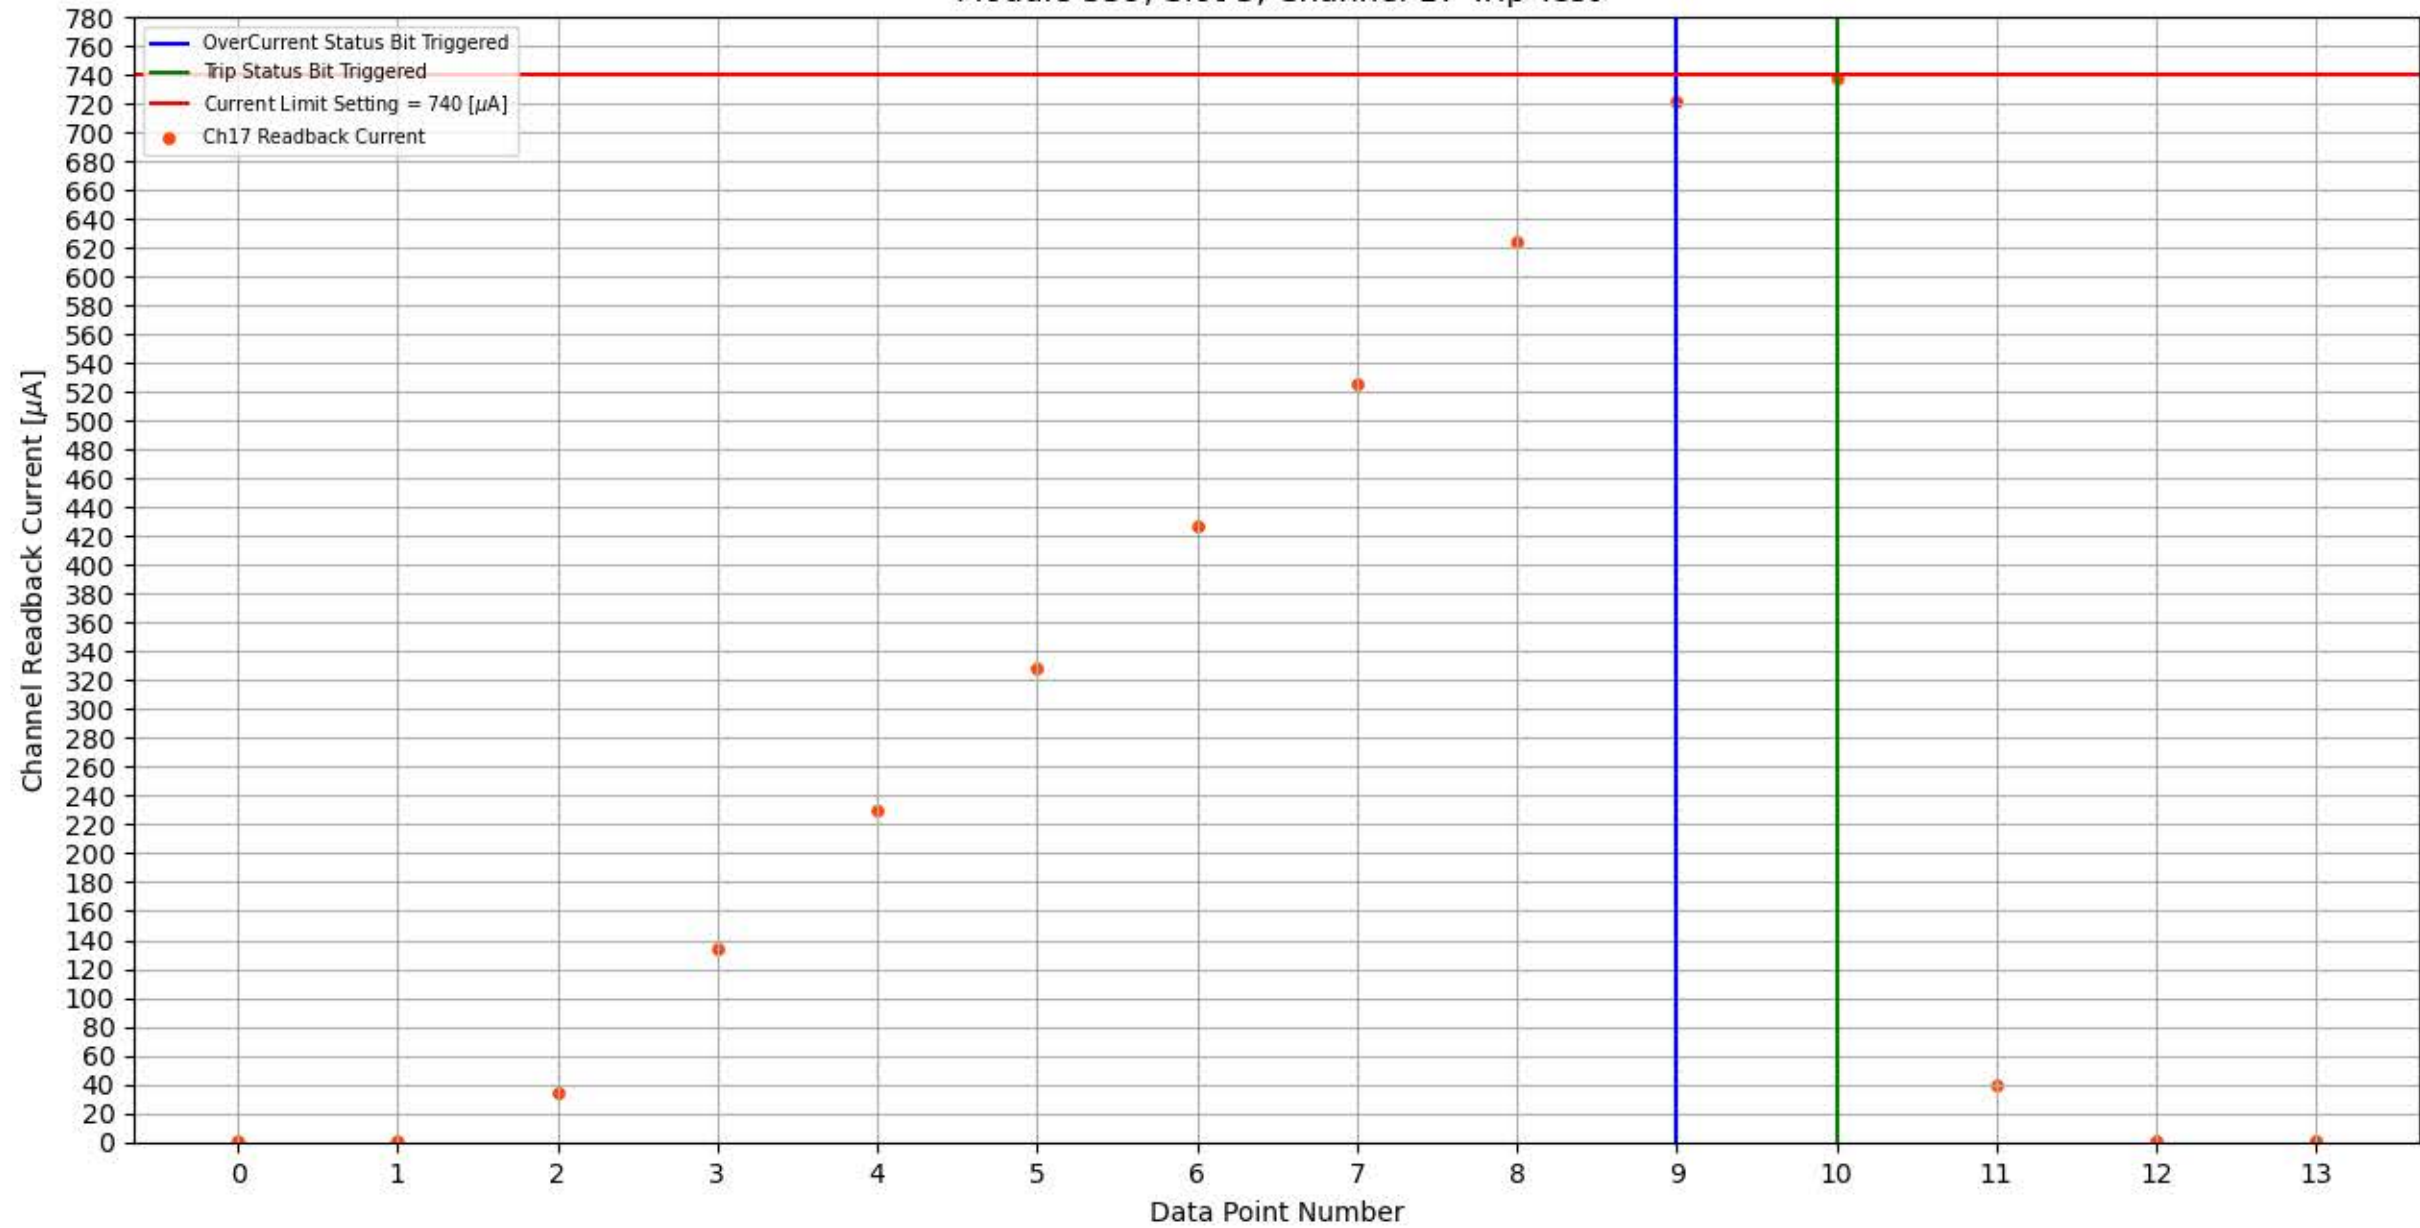

Module 359, Slot 3, Channel 18 Trip Test

Module 359, Slot 3, Channel 17 Trip Test