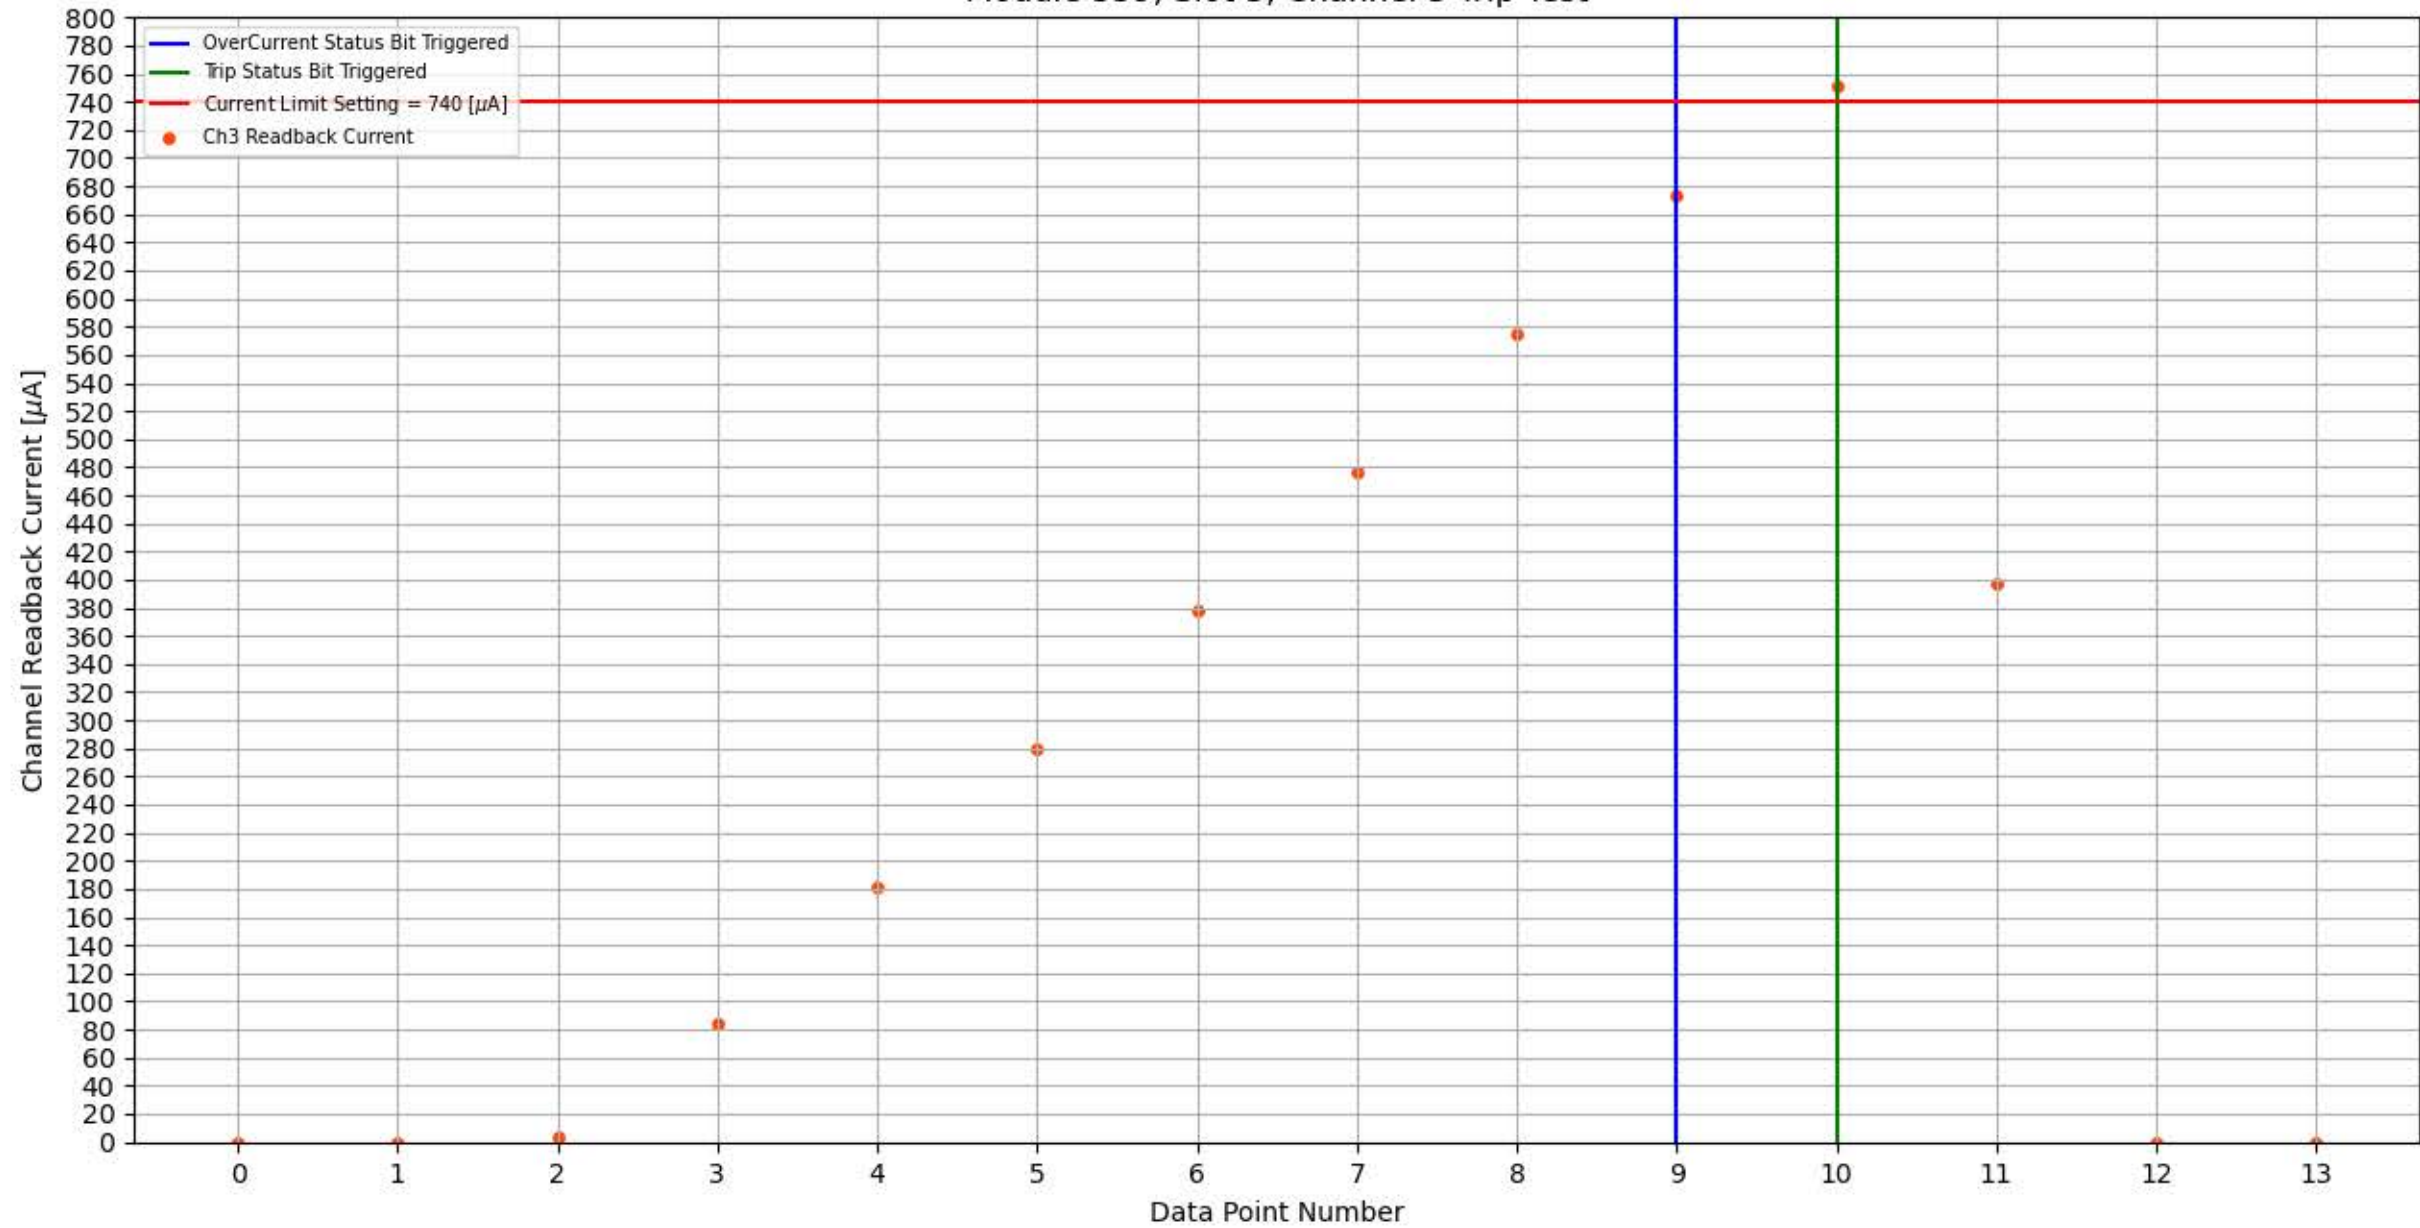

Module 359, Slot 3, Channel 0 Trip Test

Module 359, Slot 3, Channel 1 Trip Test

Module 359, Slot 3, Channel 2 Trip Test

Module 359, Slot 3, Channel 3 Trip Test

Module 359, Slot 3, Channel 4 Trip Test

Module 359, Slot 3, Channel 5 Trip Test

Module 359, Slot 3, Channel 6 Trip Test

Module 359, Slot 3, Channel 7 Trip Test

Module 359, Slot 3, Channel 8 Trip Test

Module 359, Slot 3, Channel 9 Trip Test

Module 359, Slot 3, Channel 10 Trip Test

Module 359, Slot 3, Channel 11 Trip Test