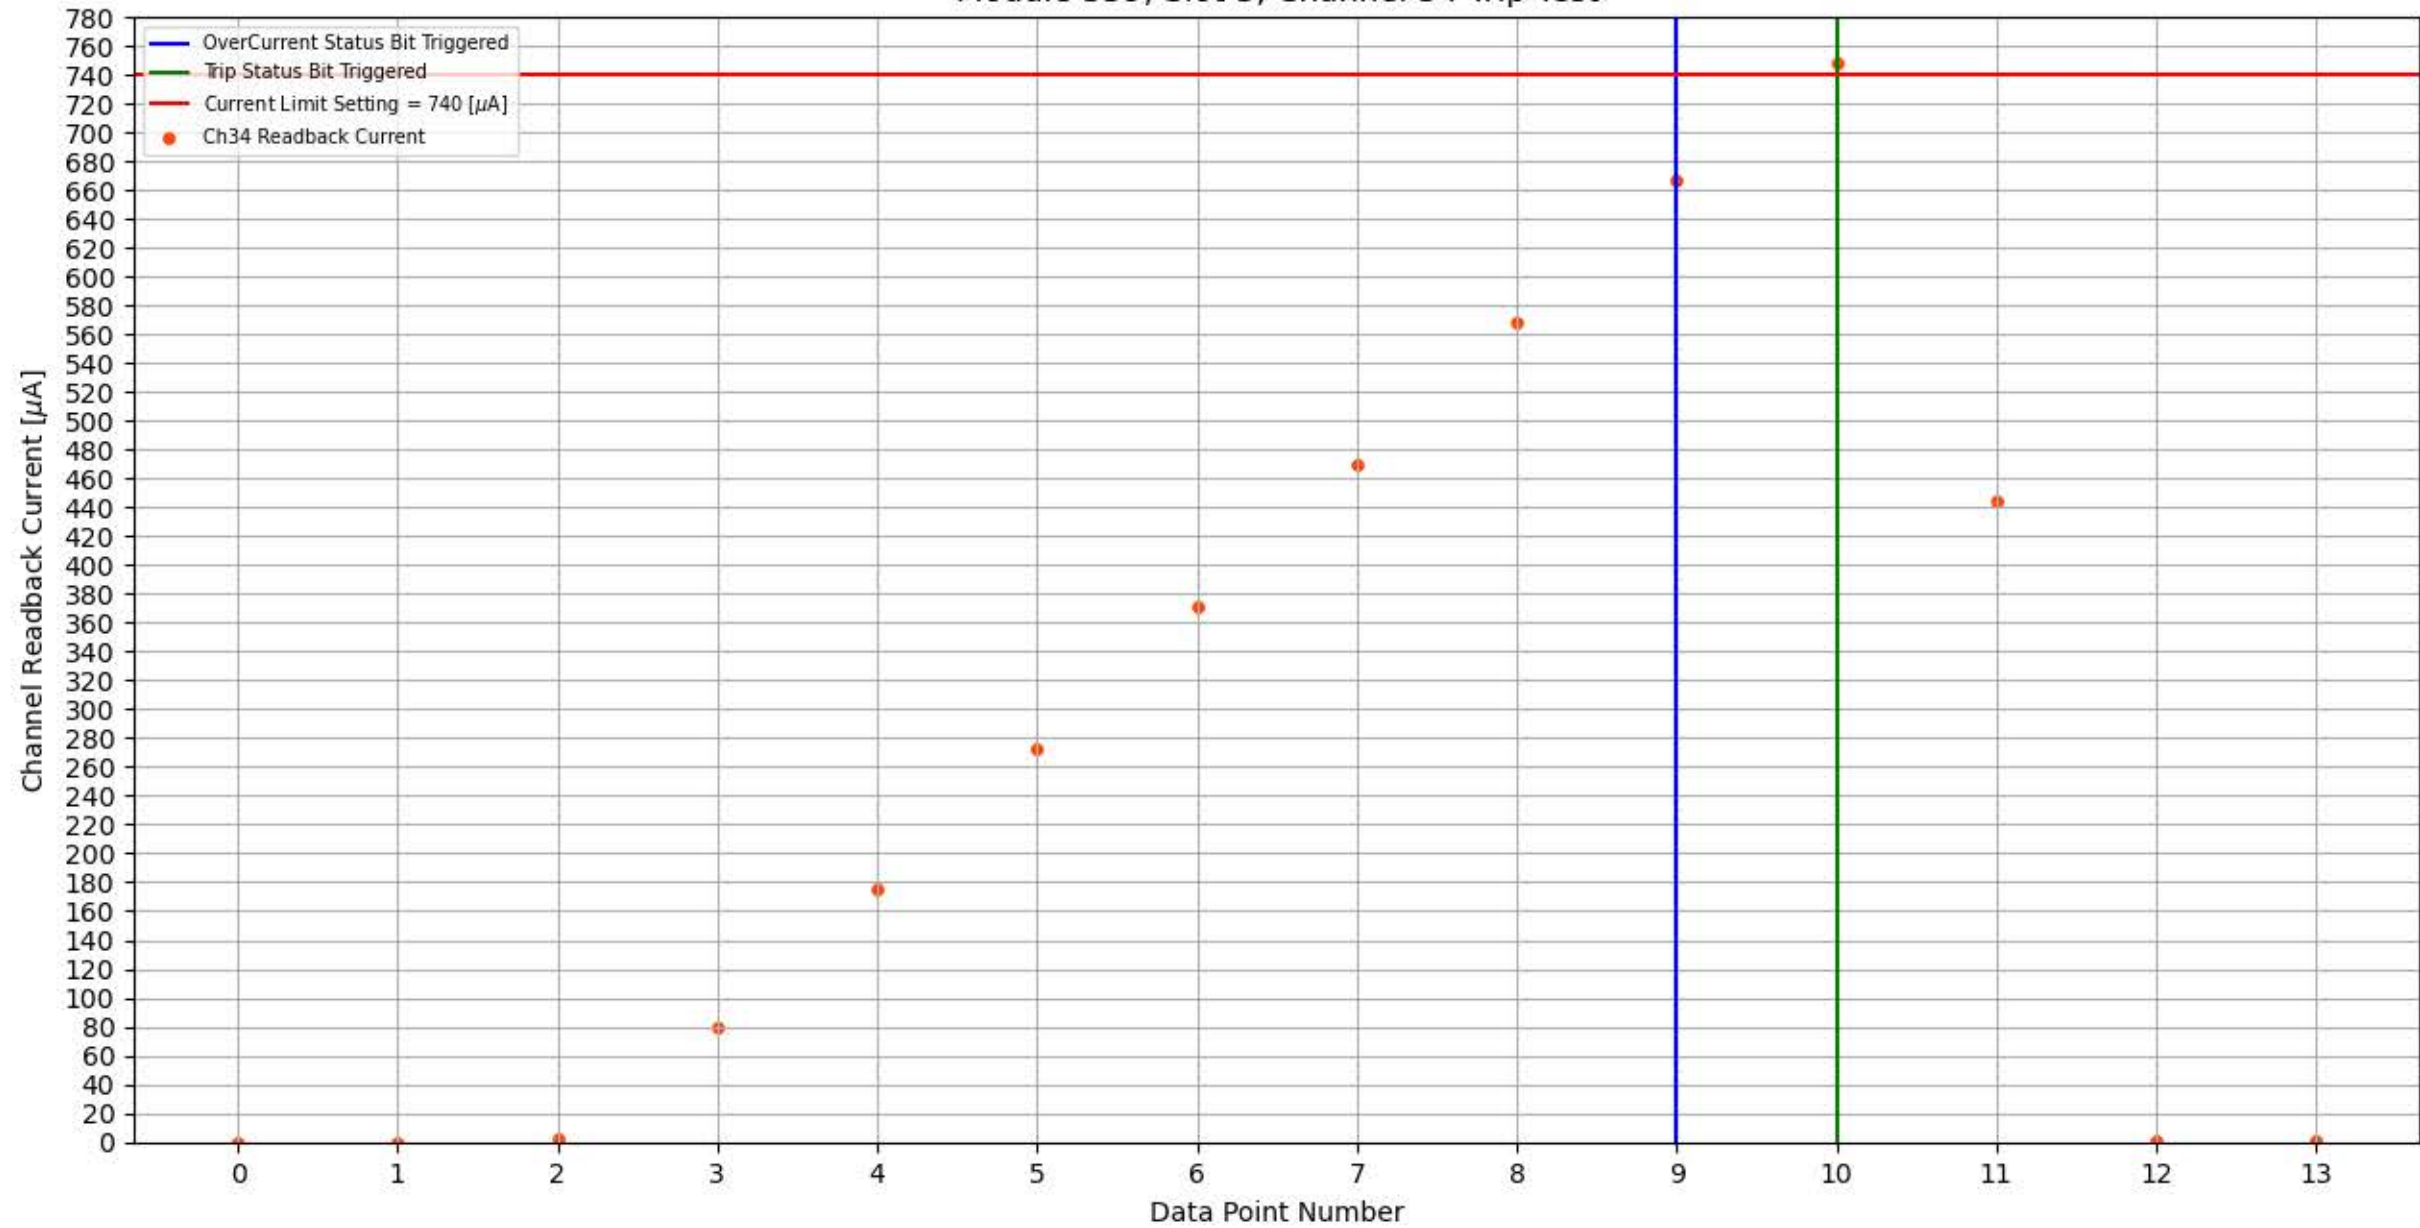

Module 359, Slot 3, Channel 35 Trip Test

Module 359, Slot 3, Channel 34 Trip Test