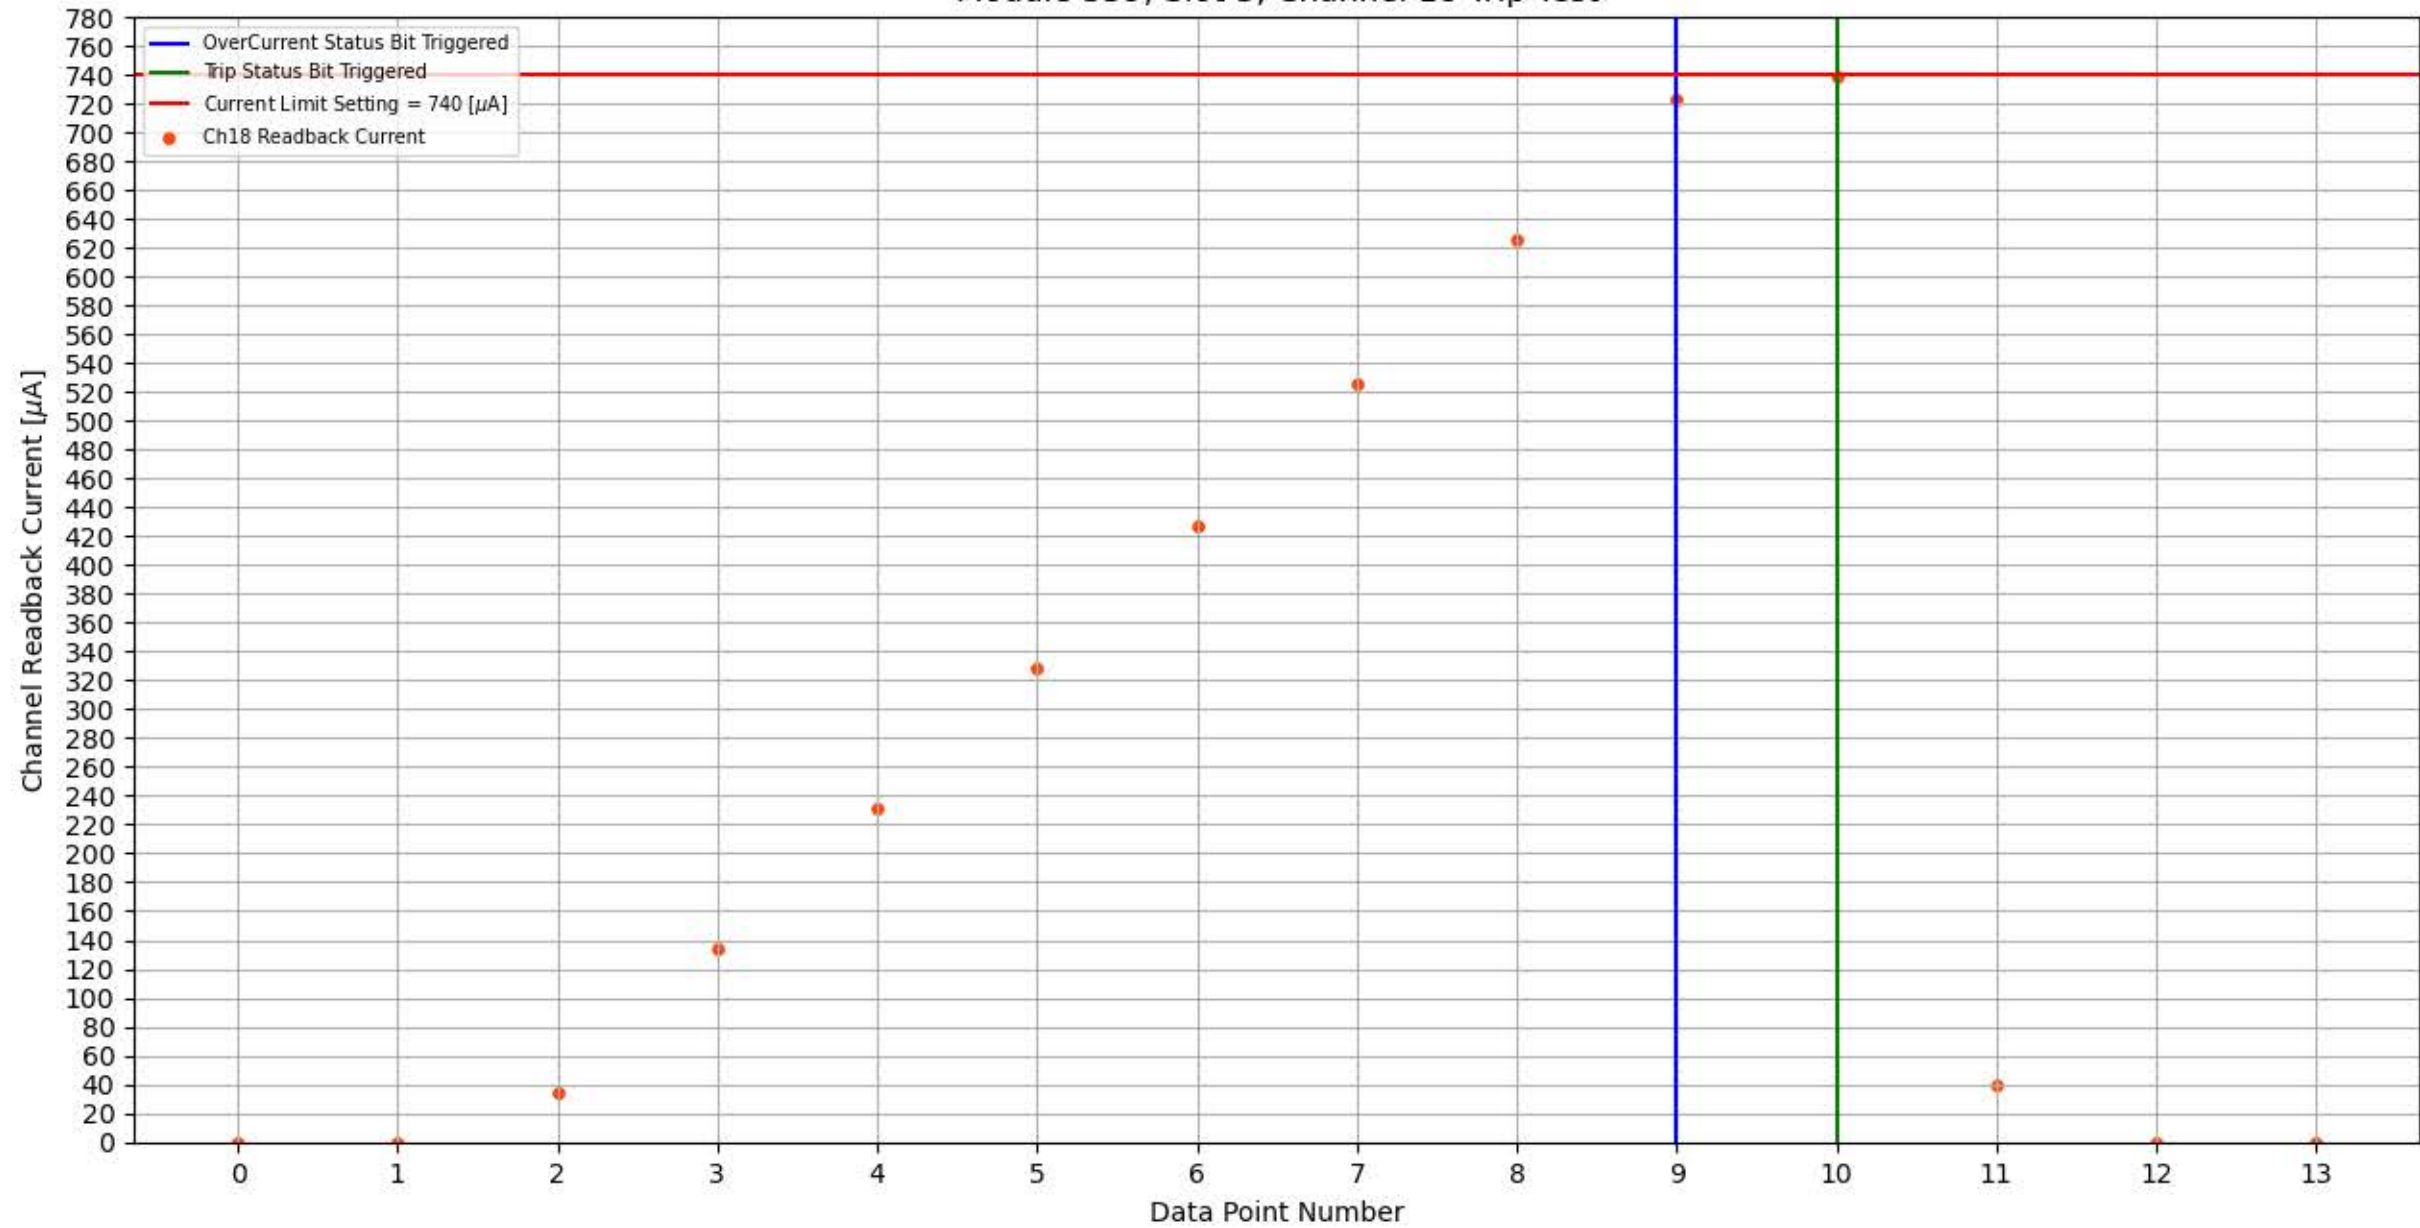

Module 359, Slot 3, Channel 19 Trip Test

Module 359, Slot 3, Channel 18 Trip Test