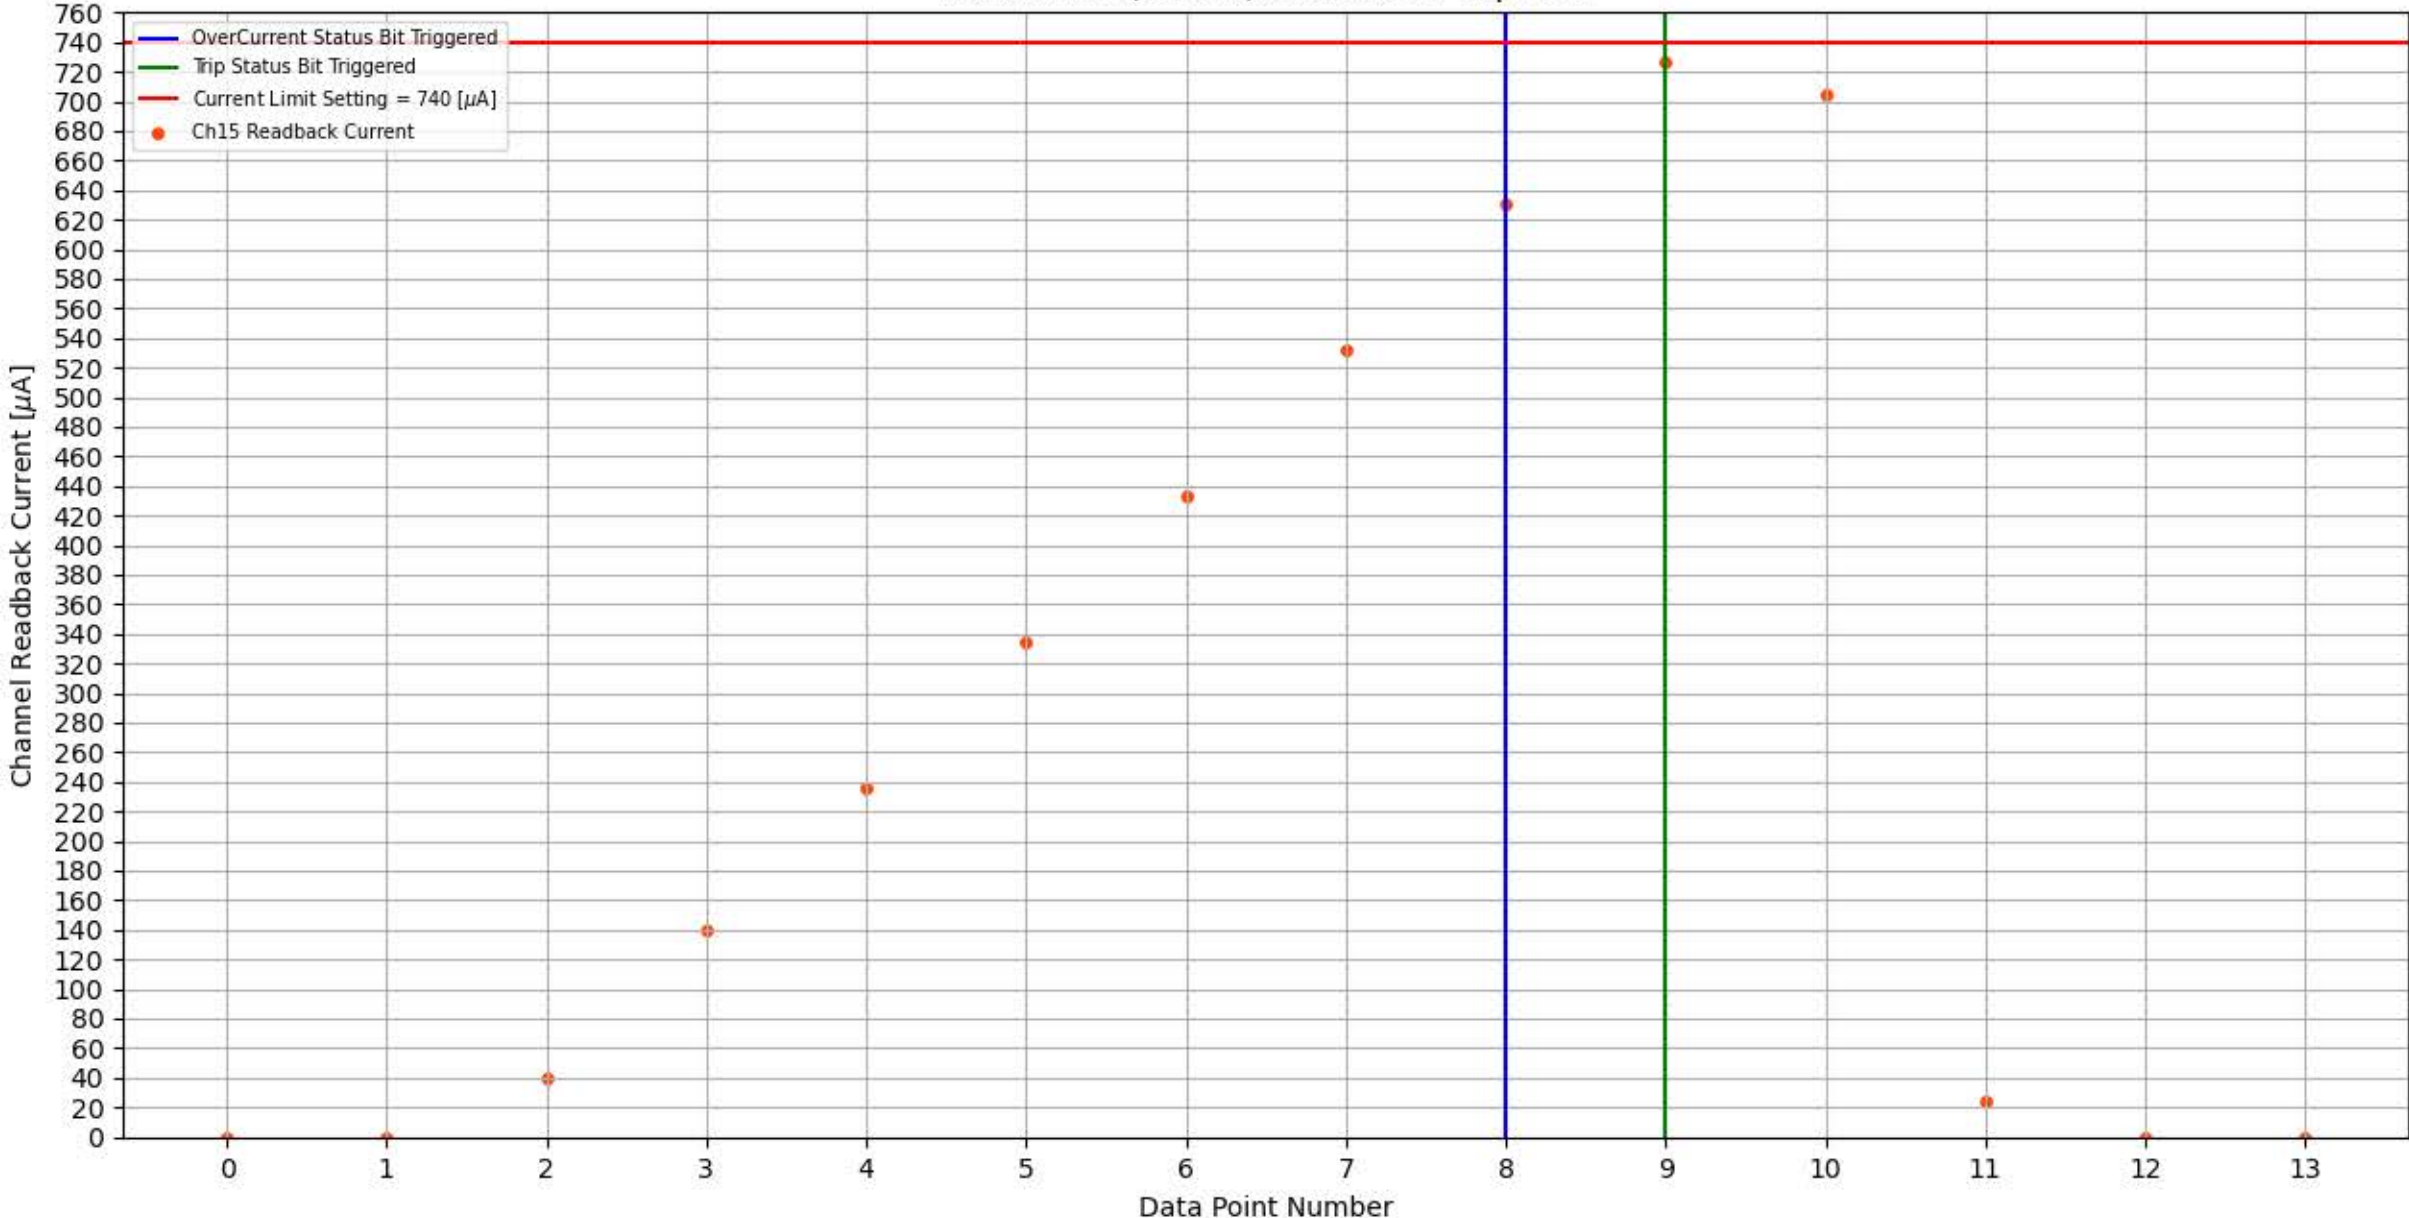

Module 359, Slot 3, Channel 12 Trip Test

Module 359, Slot 3, Channel 13 Trip Test

Module 359, Slot 3, Channel 14 Trip Test

Module 359, Slot 3, Channel 15 Trip Test

Module 359, Slot 3, Channel 16 Trip Test