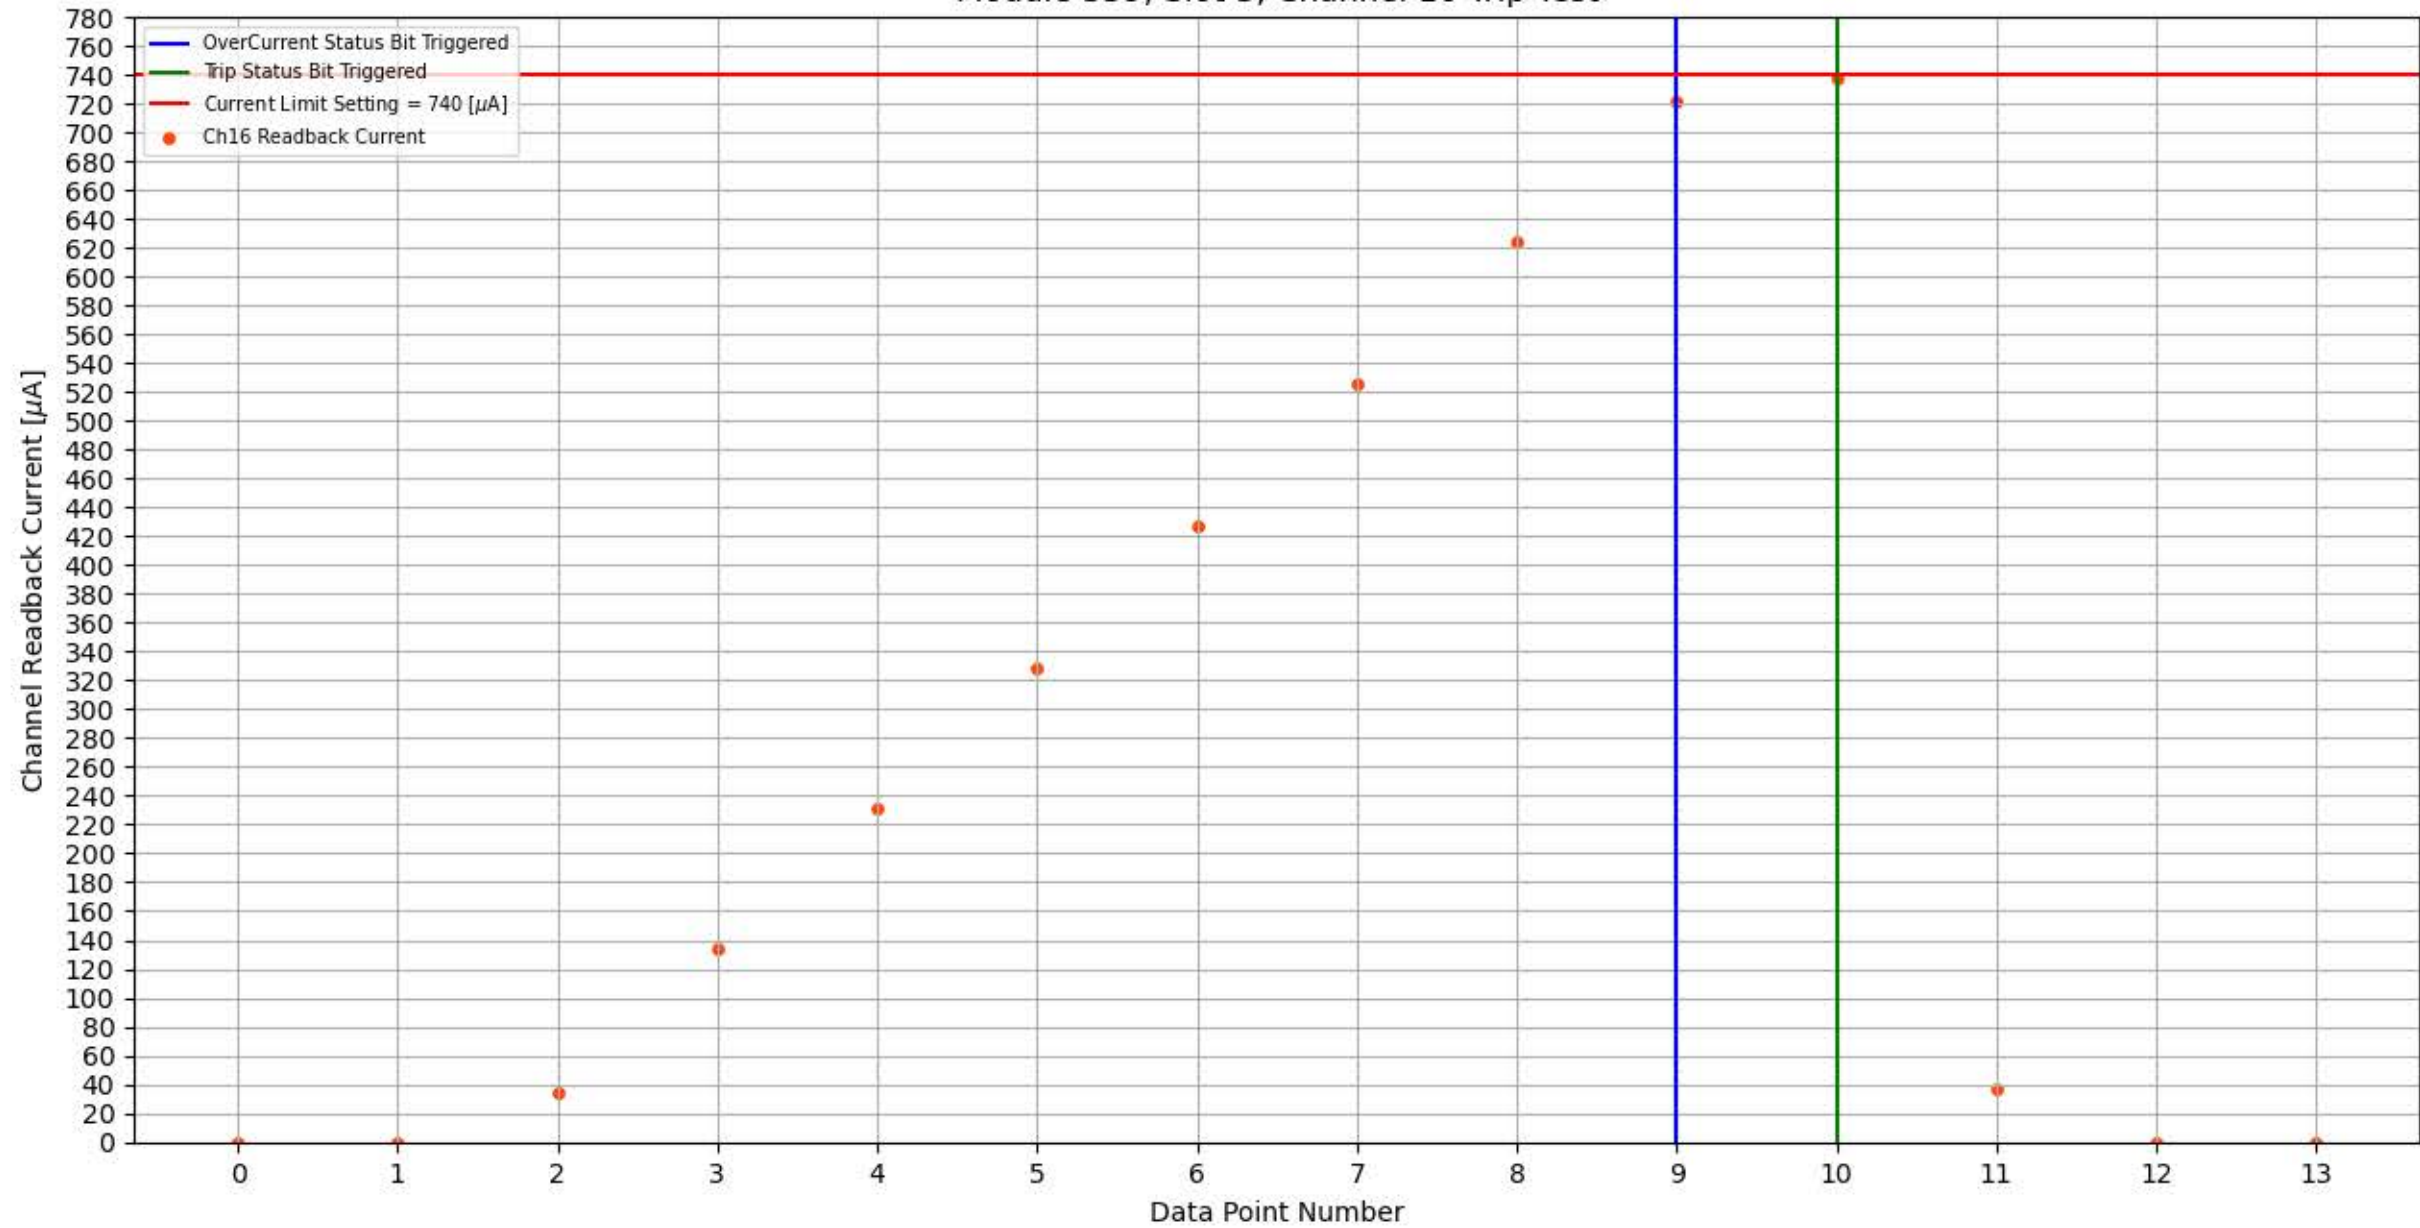

Module 359, Slot 3, Channel 12 Trip Test

Module 359, Slot 3, Channel 13 Trip Test

Module 359, Slot 3, Channel 14 Trip Test

Module 359, Slot 3, Channel 15 Trip Test

Module 359, Slot 3, Channel 16 Trip Test