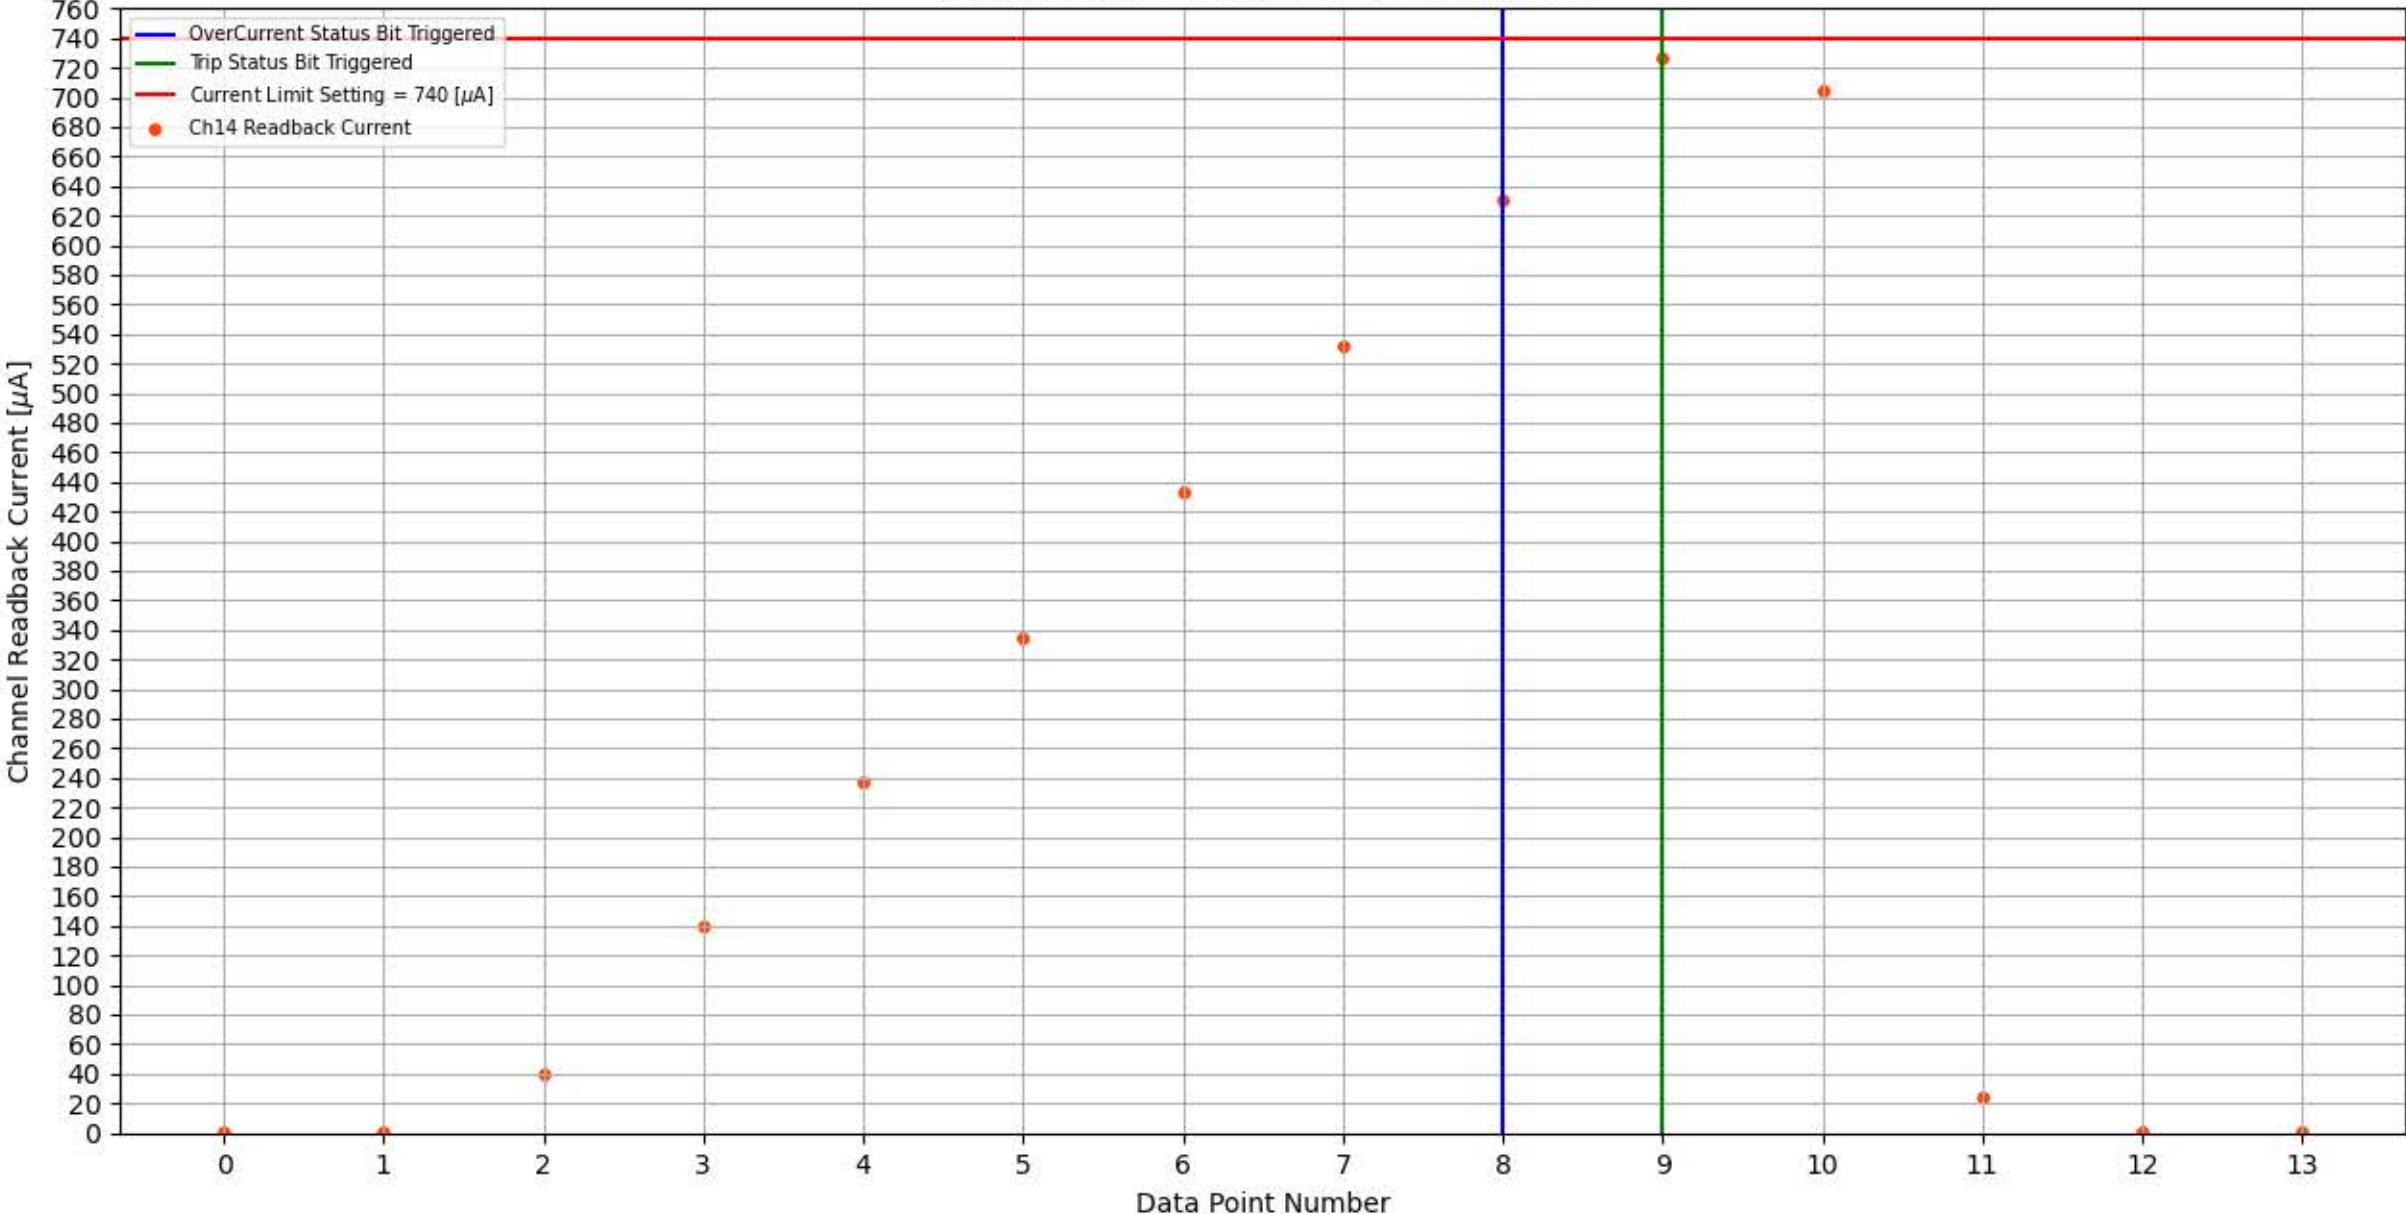

Module 359, Slot 3, Channel 12 Trip Test

Module 359, Slot 3, Channel 13 Trip Test

Module 359, Slot 3, Channel 14 Trip Test

Module 359, Slot 3, Channel 15 Trip Test

Module 359, Slot 3, Channel 16 Trip Test