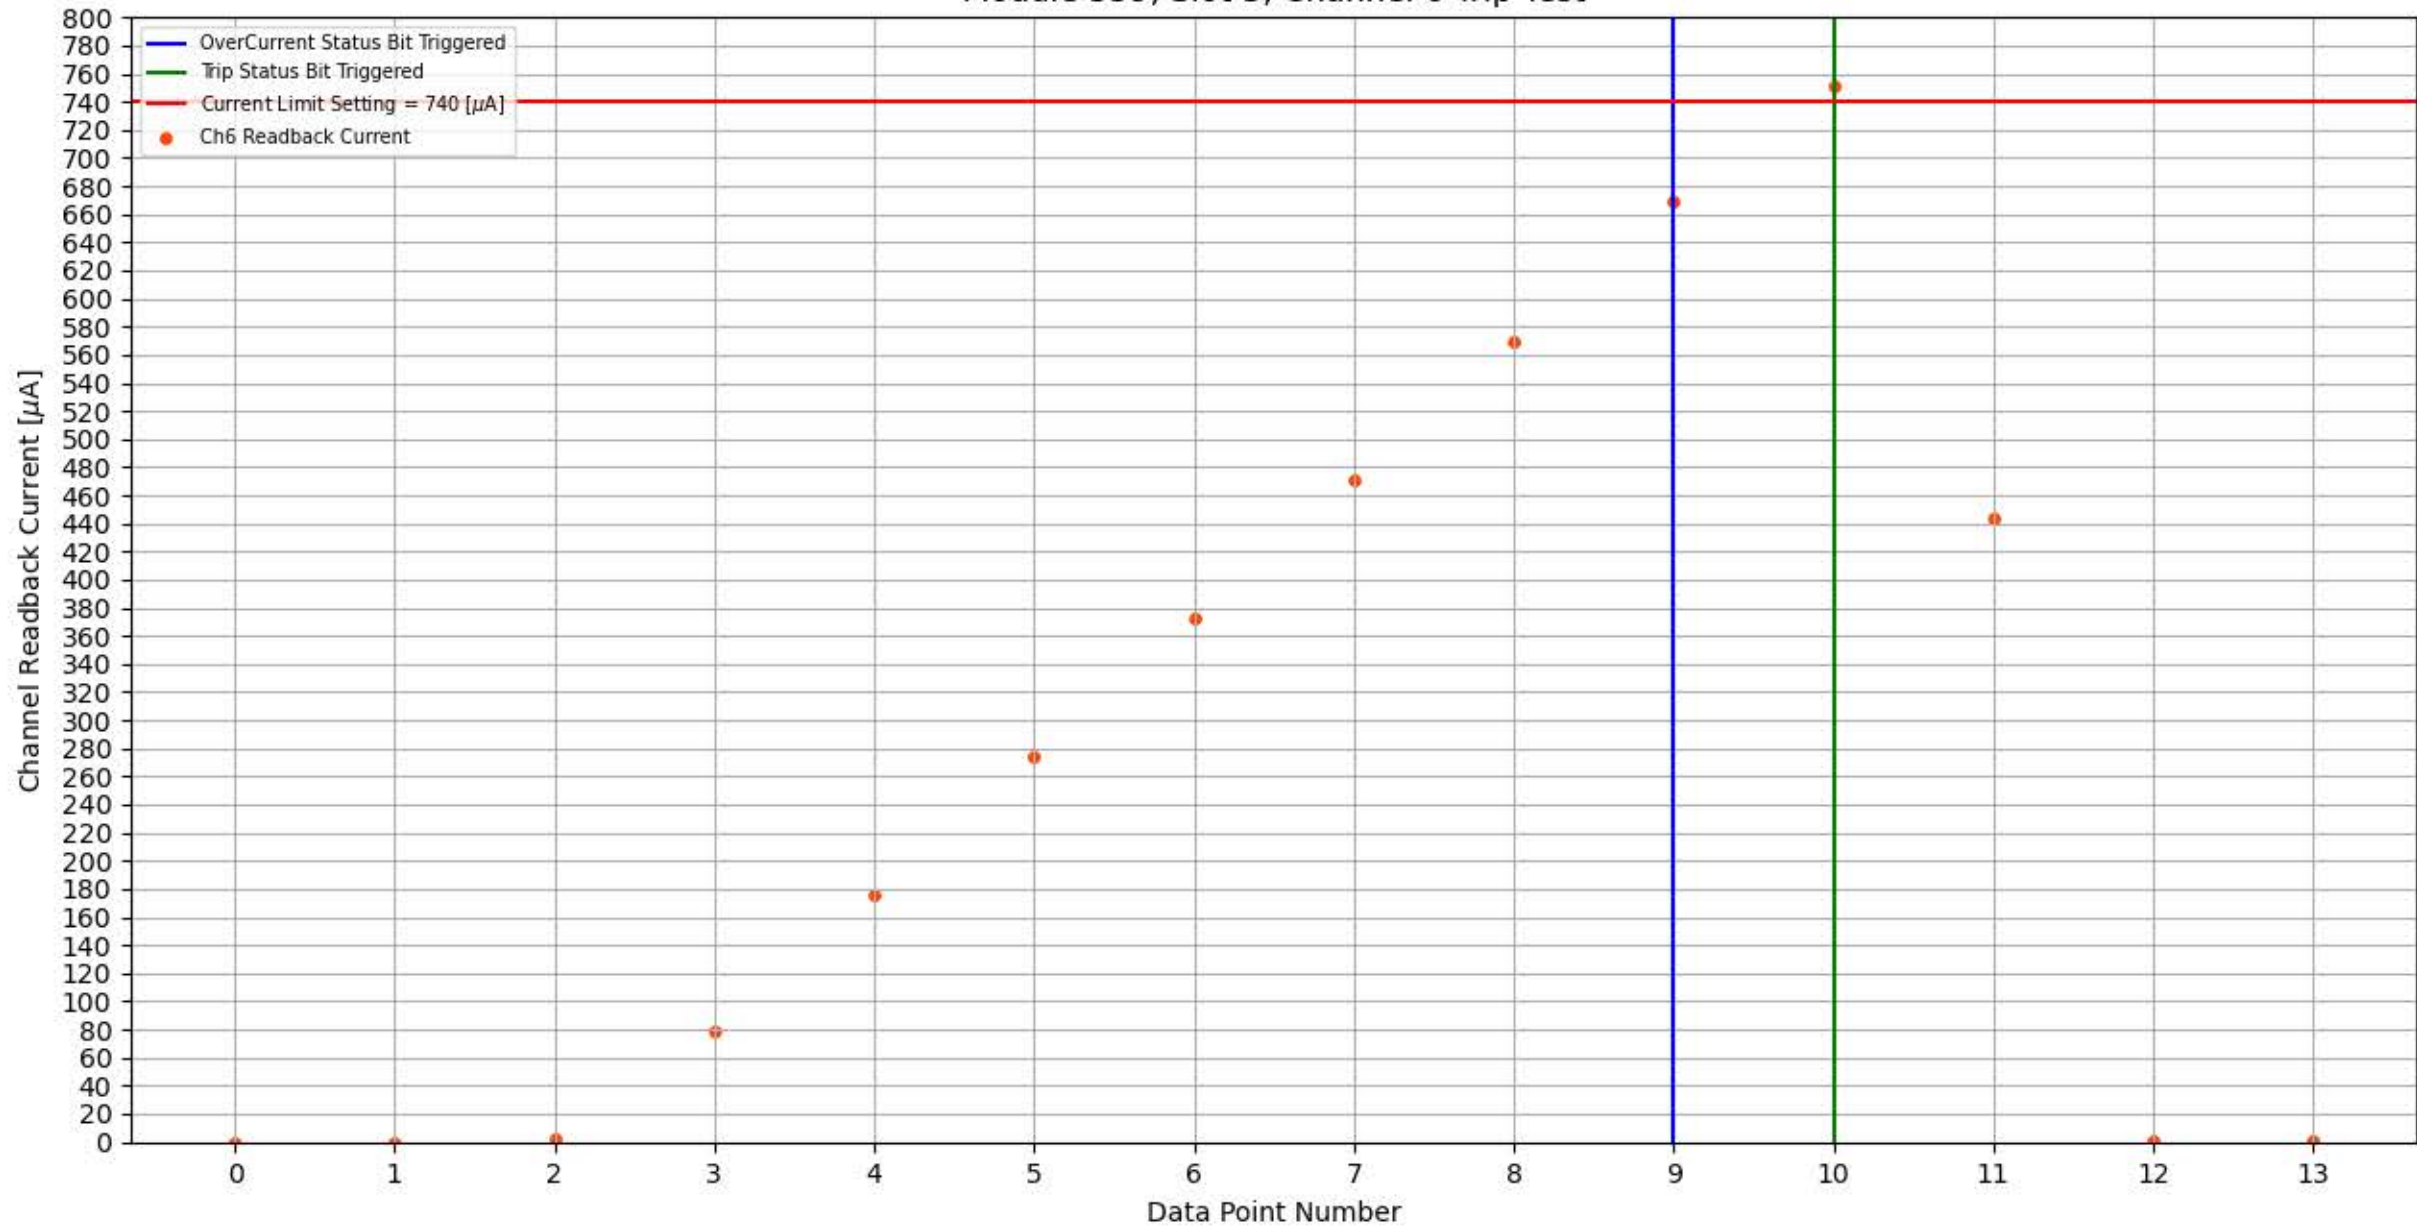

Module 359, Slot 3, Channel 0 Trip Test

Module 359, Slot 3, Channel 1 Trip Test

Module 359, Slot 3, Channel 2 Trip Test

Module 359, Slot 3, Channel 3 Trip Test

Module 359, Slot 3, Channel 4 Trip Test

Module 359, Slot 3, Channel 5 Trip Test

Module 359, Slot 3, Channel 6 Trip Test

Module 359, Slot 3, Channel 7 Trip Test

Module 359, Slot 3, Channel 8 Trip Test

Module 359, Slot 3, Channel 9 Trip Test

Module 359, Slot 3, Channel 10 Trip Test

Module 359, Slot 3, Channel 11 Trip Test